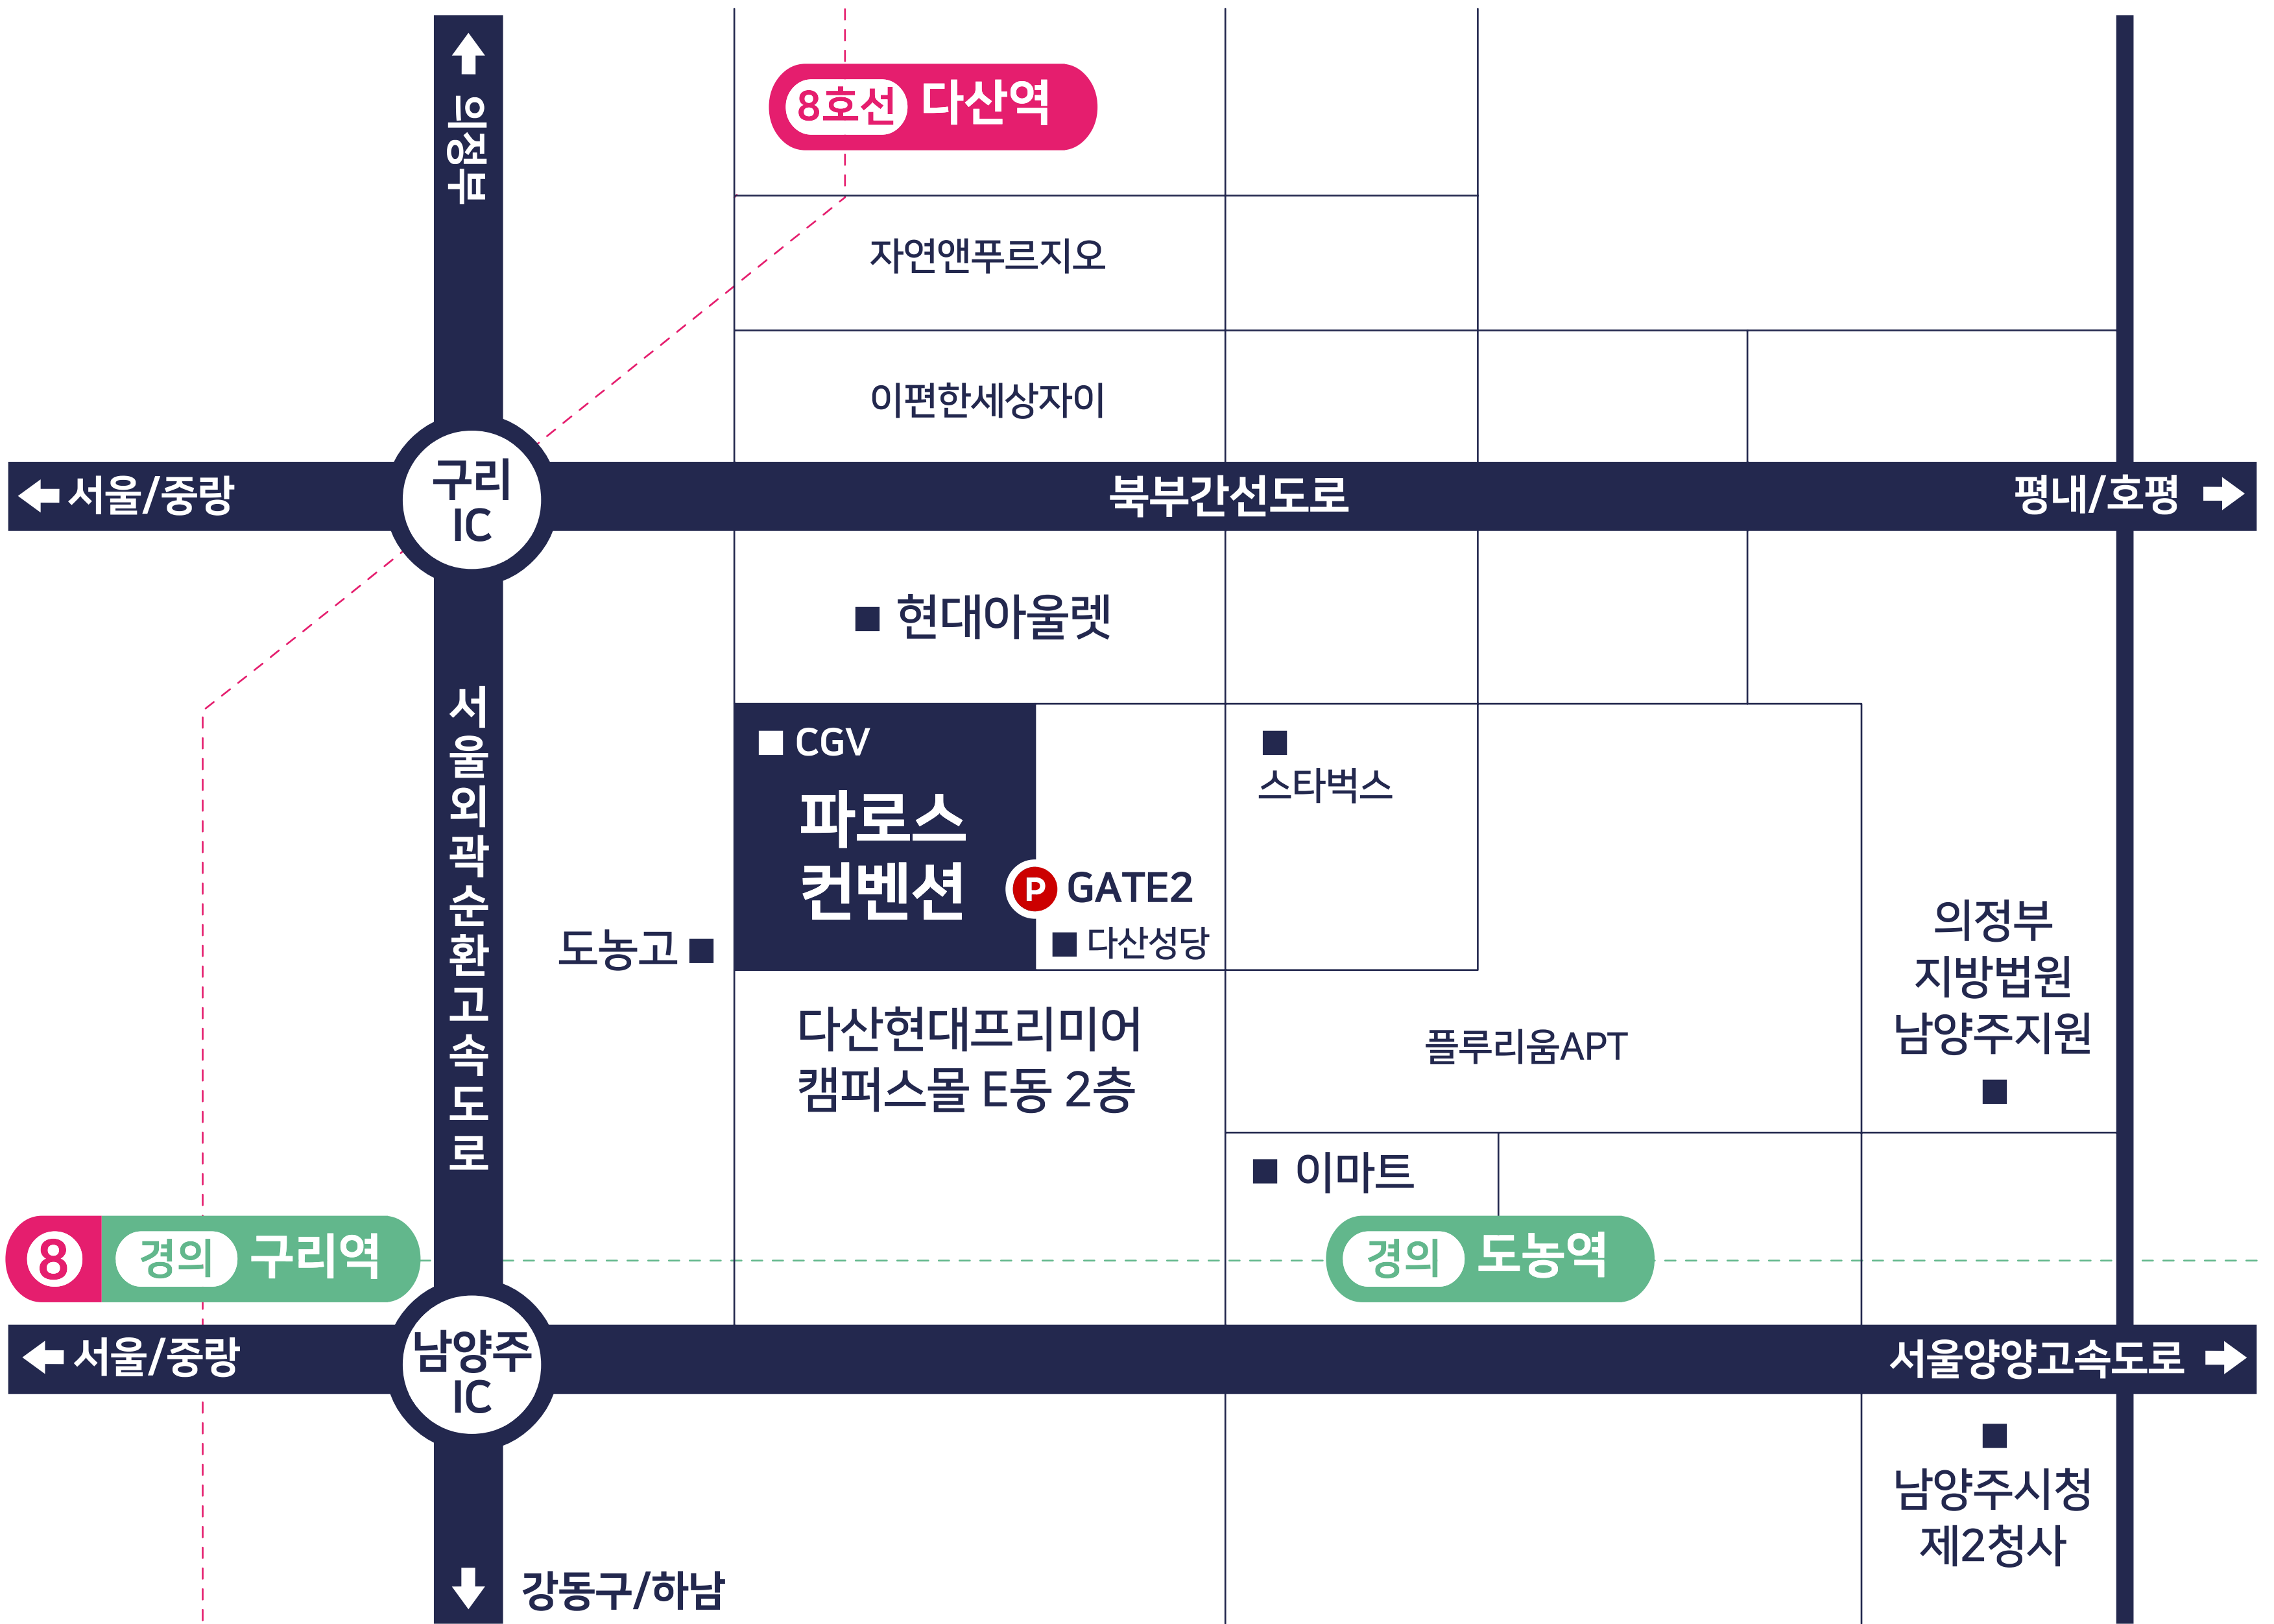

PHAROS

CONVENTION

지하철 이용시

구리역 7번 출구 (8호선, 경의중앙선)

- 셔틀버스 운행 (예식 행사시 운행)
- [버스] 79, 95번 → [도농고앞] 하차

도농역 하차 (경의중앙선)

- 2번 출구 → 버스 땡큐50 → [도농고] 하차
- [도보시] 1번 출구 도보 15분

다산역 하차 (8호선)

- 4번 출구 → 버스 79, 95번 → [도농고앞] 하차

셔틀버스 이용시

구리역 7번 출구 (예식 행사시 운행)

버스 이용시

도농고 정류장 하차

- [일반버스] 79, 95, 땡큐12, 땡큐50(도농고 하차)
- [직행버스] 1006 (현대프리미엄아울렛 하차)

자가용 이용시

네비게이션 '다산순환로 20' 또는 '파로스컨벤션' 입력

- [건물명 검색] 다산현대프리미엄아울렛 E동
- [파로스컨벤션 전용 주차장] GATE2 이용 ▶ 지하 3층~4층